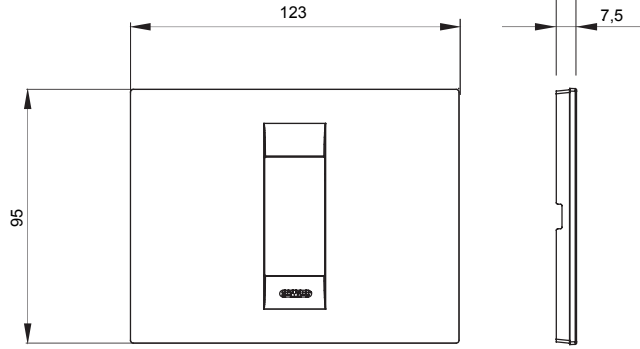

Chorus yerli serisi için plaka yelpazesi, çok çeşitli şekillerde, renklerde, malzemelerde ve kaplamalarda oluşturulmuştur. 12 modüle kadar kapasiteye sahip dikdörtgen kutular için altı farklı versiyon (ONE, GEO, LUX, ICE ve ICE Touch) ve yuvarlak/kare kutular için uygun üç farklı versiyon (ONE International, GEO International e LUX International) içerir. 2 ila 2+2+2+2 modül kapasiteli, yatay veya dikey konfigürasyonlarda tekli veya kombinasyon halinde. Tüm Chorus yerli serisi plakalar, ek adaptörlere ihtiyaç duymadan aynı destekleri kullanır. Ürün yelpazesinde ayrıca boş plakalar, IP55 su geçirmez plakalar ve profiller için plakalar bulunur.

Aile	GEO	Tanım	1 m
Renk	Toscana kırmızısı	Malzeme	Teknopolimer
Bitiş	Opak kaplama	Kaide kodları için	GW16802, GW16803, GW16803N
Akkor Tel Deneyi	650 °C	Bilyeli termo sıcaklık	70 °C
Standart	EN 60669-1	Elektrokod	0110

DIMENSIONAL

TECHNICAL SYMBOLOGY

GWT

650 °C

70 °C

STANDARDS/APPROVALS