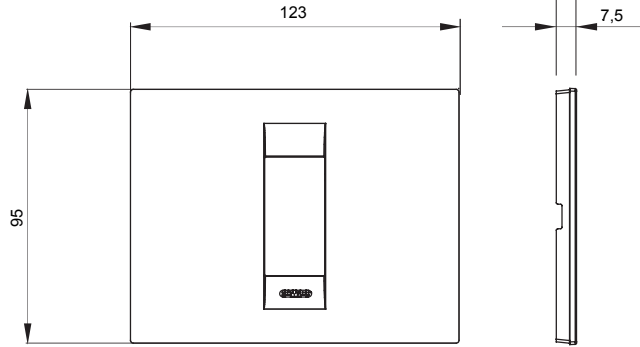

Chorus yerli serisi için plaka yelpazesi, çok çeşitli şekillerde, renklerde, malzemelerde ve kaplamalarda oluşturulmuştur. 12 modüle kadar kapasiteye sahip dikdörtgen kutular için altı farklı versiyon (ONE, GEO, LUX, ICE ve ICE Touch) ve yuvarlak/kare kutular için uygun üç farklı versiyon (ONE International, GEO International e LUX International) içerir. 2 ila 2+2+2+2 modül kapasiteli, yatay veya dikey konfigürasyonlarda tekli veya kombinasyon halinde. Tüm Chorus yerli serisi plakalar, ek adaptörlere ihtiyaç duymadan aynı destekleri kullanır. Ürün yelpazesinde ayrıca boş plakalar, IP55 su geçirmez plakalar ve profiller için plakalar bulunur.

Aile	GEO	Tanım	1 m
Renk	Toner siyahı	Malzeme	Teknopolimer
Bitiş	Parlak	Kaide kodları için	GW16802, GW16803, GW16803N
Akkor Tel Deneyi	650 °C	Bilyeli termo sıcaklık	70 °C
Standart	EN 60669-1	Elektrokod	0110

DIMENSIONAL

TECHNICAL SYMBOLOGY

STANDARDS/APPROVALS