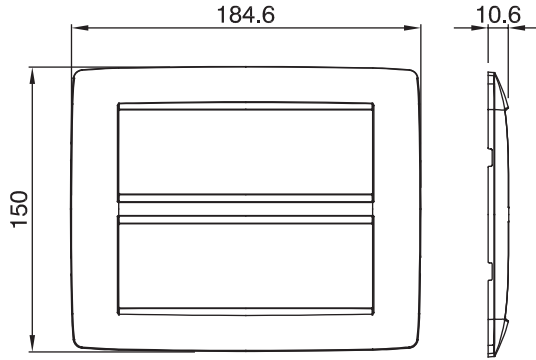

Chorus yerli serisi için plaka yelpazesi, çok çeşitli şekillerde, renklerde, malzemelerde ve kaplamalarda oluşturulmuştur. 12 modüle kadar kapasiteye sahip dikdörtgen kutular için altı farklı versiyon (ONE, GEO, LUX, ICE ve ICE Touch) ve yuvarlak/kare kutular için uygun üç farklı versiyon (ONE International, GEO International e LUX International) içerir. 2 ila 2+2+2+2 modül kapasiteli, yatay veya dikey konfigürasyonlarda tekli veya kombinasyon halinde. Tüm Chorus yerli serisi plakalar, ek adaptörlere ihtiyaç duymadan aynı destekleri kullanır. Ürün yelpazesinde ayrıca boş plakalar, IP55 su geçirmez plakalar ve profiller için plakalar bulunur.

Aile	ONE	Tanım	6+6 m
Renk	Saten siyah	Malzeme	Teknopolimer
Bitiş	Opak kaplama	Kaide kodları için	GW16812
Akkor Tel Deneyi	650 °C	Bilyeli termo sıcaklık	70 °C
Standart	EN 60669-1	Elektrokod	0110

DIMENSIONAL

TECHNICAL SYMBOLOGY

GWT

650 °C

70 °C

STANDARDS/APPROVALS