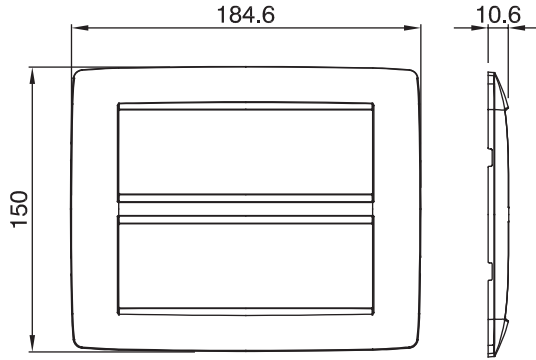

Chorus yerli serisi için plaka yelpazesi, çok çeşitli şekillerde, renklerde, malzemelerde ve kaplamalarda oluşturulmuştur. 12 modüle kadar kapasiteye sahip dikdörtgen kutular için altı farklı versiyon (ONE, GEO, LUX, ICE ve ICE Touch) ve yuvarlak/kare kutular için uygun üç farklı versiyon (ONE International, GEO International e LUX International) içerir. 2 ila 2+2+2+2 modül kapasiteli, yatay veya dikey konfigürasyonlarda tekli veya kombinasyon halinde. Tüm Chorus yerli serisi plakalar, ek adaptörlere ihtiyaç duymadan aynı destekleri kullanır. Ürün yelpazesinde ayrıca boş plakalar, IP55 su geçirmez plakalar ve profiller için plakalar bulunur.

Aile	ONE	Tanım	6+6 m
Renk	Doğal saten bej	Malzeme	Teknopolimer
Bitiş	Opak kaplama	Kaide kodları için	GW16812
Akkor Tel Deneyi	650 °C	Bilyeli termo sıcaklık	70 °C
Standart	EN 60669-1	Elektrokod	0110

DIMENSIONAL