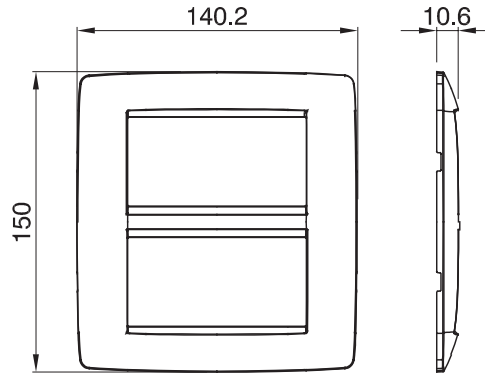

Chorus yerli serisi için plaka yelpazesi, çok çeşitli şekillerde, renklerde, malzemelerde ve kaplamalarda oluşturulmuştur. 12 modüle kadar kapasiteye sahip dikdörtgen kutular için altı farklı versiyon (ONE, GEO, LUX, ICE ve ICE Touch) ve yuvarlak/kare kutular için uygun üç farklı versiyon (ONE International, GEO International e LUX International) içerir. 2 ila 2+2+2+2 modül kapasiteli, yatay veya dikey konfigürasyonlarda tekli veya kombinasyon halinde. Tüm Chorus yerli serisi plakalar, ek adaptörlere ihtiyaç duymadan aynı destekleri kullanır. Ürün yelpazesinde ayrıca boş plakalar, IP55 su geçirmez plakalar ve profiller için plakalar bulunur.

Aile	ONE	Tanım	4+4 m
Renk	Saten siyah	Malzeme	Teknopolimer
Bitiş	Opak kaplama	Kaide kodları için	GW16808
Akkor Tel Deneyi	650 °C	Bilyeli termo sıcaklık	70 °C
Standart	EN 60669-1	Elektrokod	0110

#### DIMENSIONAL

#### TECHNICAL SYMBOLOGY

**GWT**

650 °C

70 °C