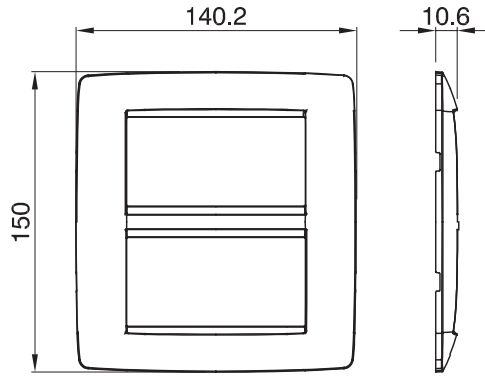

Chorus yerli serisi için plaka yelpazesi, çok çeşitli şekillerde, renklerde, malzemelerde ve kaplamalarda oluşturulmuştur. 12 modüle kadar kapasiteye sahip dikdörtgen kutular için altı farklı versiyon (ONE, GEO, LUX, ICE ve ICE Touch) ve yuvarlak/kare kutular için uygun üç farklı versiyon (ONE International, GEO International e LUX International) içerir. 2 ila 2+2+2+2 modül kapasiteli, yatay veya dikey konfigürasyonlarda tekli veya kombinasyon halinde. Tüm Chorus yerli serisi plakalar, ek adaptörlere ihtiyaç duymadan aynı destekleri kullanır. Ürün yelpazesinde ayrıca boş plakalar, IP55 su geçirmez plakalar ve profiller için plakalar bulunur.

Aile	ONE	Tanım	4+4 m
Renk	Doğal saten bej	Malzeme	Teknopolimer
Bitiş	Opak kaplama	Kaide kodları için	GW16808
Akkor Tel Deneyi	650 °C	Bilyeli termo sıcaklık	70 °C
Standart	EN 60669-1	Elektrokod	0110

### DIMENSIONAL