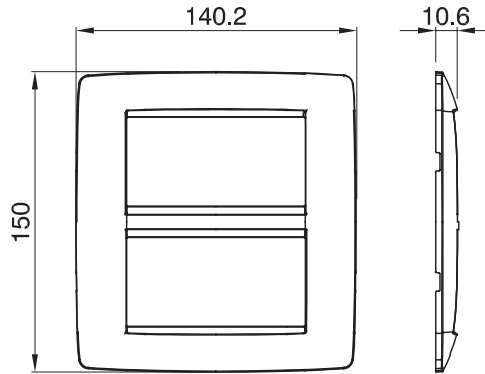

Chorus yerli serisi için plaka yelpazesi, çok çeşitli şekillerde, renklerde, malzemelerde ve kaplamalarda oluşturulmuştur. 12 modüle kadar kapasiteye sahip dikdörtgen kutular için altı farklı versiyon (ONE, GEO, LUX, ICE ve ICE Touch) ve yuvarlak/kare kutular için uygun üç farklı versiyon (ONE International, GEO International e LUX International) içerir. 2 ila 2+2+2+2 modül kapasiteli, yatay veya dikey konfigürasyonlarda tekli veya kombinasyon halinde. Tüm Chorus yerli serisi plakalar, ek adaptörlere ihtiyaç duymadan aynı destekleri kullanır. Ürün yelpazesinde ayrıca boş plakalar, IP55 su geçirmez plakalar ve profiller için plakalar bulunur.

Aile	ONE	Tanım	4+4 m
Renk	Doğal saten bej	Malzeme	Teknopolimer
Bitiş	Opak kaplama	Kaide kodları için	GW16808
Akkor Tel Deneyi	650 °C	Bilyeli termo sıcaklık	70 °C
Standart	EN 60669-1	Elektrokod	0110

DIMENSIONAL