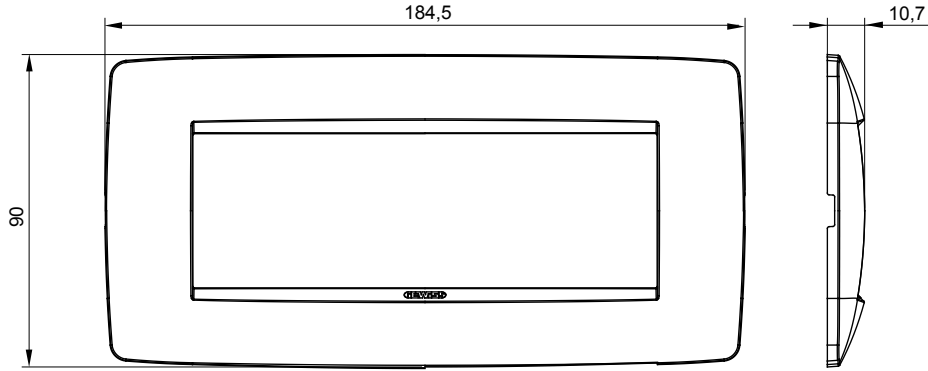

Chorus yerli serisi için plaka yelpazesi, çok çeşitli şekillerde, renklerde, malzemelerde ve kaplamalarda oluşturulmuştur. 12 modüle kadar kapasiteye sahip dikdörtgen kutular için altı farklı versiyon (ONE, GEO, LUX, ICE ve ICE Touch) ve yuvarlak/kare kutular için uygun üç farklı versiyon (ONE International, GEO International e LUX International) içerir. 2 ila 2+2+2+2 modül kapasiteli, yatay veya dikey konfigürasyonlarda tekli veya kombinasyon halinde. Tüm Chorus yerli serisi plakalar, ek adaptörlere ihtiyaç duymadan aynı destekleri kullanır. Ürün yelpazesinde ayrıca boş plakalar, IP55 su geçirmez plakalar ve profiller için plakalar bulunur.

Aile	ONE	Tanım	6 m
Renk	deniz mavisi	Malzeme	Teknopolimer
Bitiş	Opak kaplama	Kaide kodları için	GW16806
Akkor Tel Deneyi	650 °C	Bilyeli termo sıcaklık	70 °C
Standart	EN 60669-1	Elektrokod	0110

### DIMENSIONAL

### TECHNICAL SYMBOLOGY

**GWT**

650 °C

70 °C