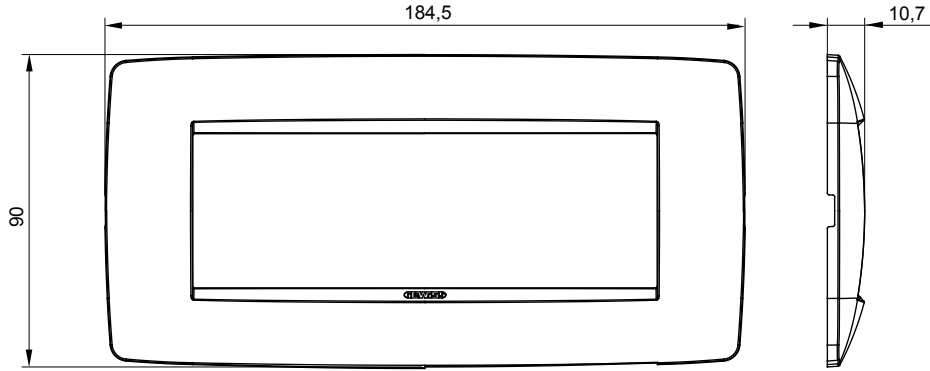

Chorus yerli serisi için plaka yelpazesi, çok çeşitli şekillerde, renklerde, malzemelerde ve kaplamalarda oluşturulmuştur. 12 modüle kadar kapasiteye sahip dikdörtgen kutular için altı farklı versiyon (ONE, GEO, LUX, ICE ve ICE Touch) ve yuvarlak/kare kutular için uygun üç farklı versiyon (ONE International, GEO International e LUX International) içerir. 2 ila 2+2+2+2 modül kapasiteli, yatay veya dikey konfigürasyonlarda tekli veya kombinasyon halinde. Tüm Chorus yerli serisi plakalar, ek adaptörlere ihtiyaç duymadan aynı destekleri kullanır. Ürün yelpazesinde ayrıca boş plakalar, IP55 su geçirmez plakalar ve profiller için plakalar bulunur.

Aile	ONE	Tanım	6 m
Renk	Beyaz	Malzeme	Teknopolimer
Bitiş	Opak kaplama	Kaide kodları için	GW16806
Akkor Tel Deneyi	650 °C	Bilyeli termo sıcaklık	70 °C
Standart	EN 60669-1	Elektrokod	0110

DIMENSIONAL

TECHNICAL SYMBOLOGY

GWT

650 °C

70 °C

STANDARDS/APPROVALS