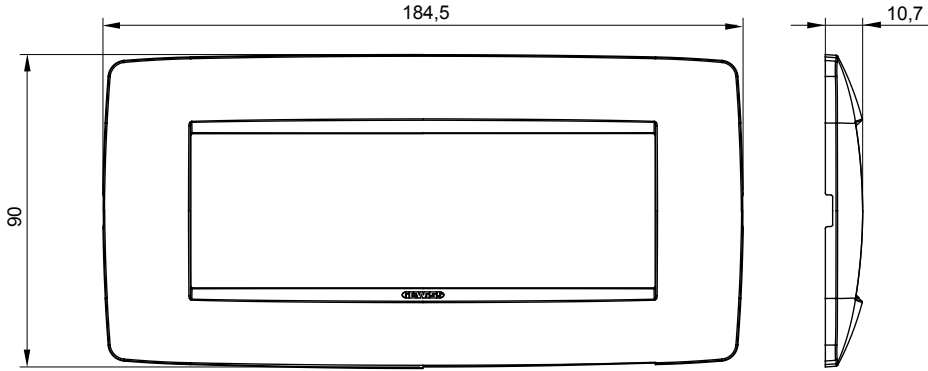

Chorus yerli serisi için plaka yelpazesi, çok çeşitli şekillerde, renklerde, malzemelerde ve kaplamalarda oluşturulmuştur. 12 modüle kadar kapasiteye sahip dikdörtgen kutular için altı farklı versiyon (ONE, GEO, LUX, ICE ve ICE Touch) ve yuvarlak/kare kutular için uygun üç farklı versiyon (ONE International, GEO International e LUX International) içerir. 2 ila 2+2+2+2 modül kapasiteli, yatay veya dikey konfigürasyonlarda tekli veya kombinasyon halinde. Tüm Chorus yerli serisi plakalar, ek adaptörlere ihtiyaç duymadan aynı destekleri kullanır. Ürün yelpazesinde ayrıca boş plakalar, IP55 su geçirmez plakalar ve profiller için plakalar bulunur.

Aile	ONE	Tanım	6 m
Renk	Titanyum	Malzeme	Teknopolimer
Bitiş	Parlak	Kaide kodları için	GW16806
Akkor Tel Deneyi	650 °C	Bilyeli termo sıcaklık	70 °C
Standart	EN 60669-1	Elektrokod	0110

DIMENSIONAL

TECHNICAL SYMBOLOGY

GWT

650 °C

70 °C

STANDARDS/APPROVALS