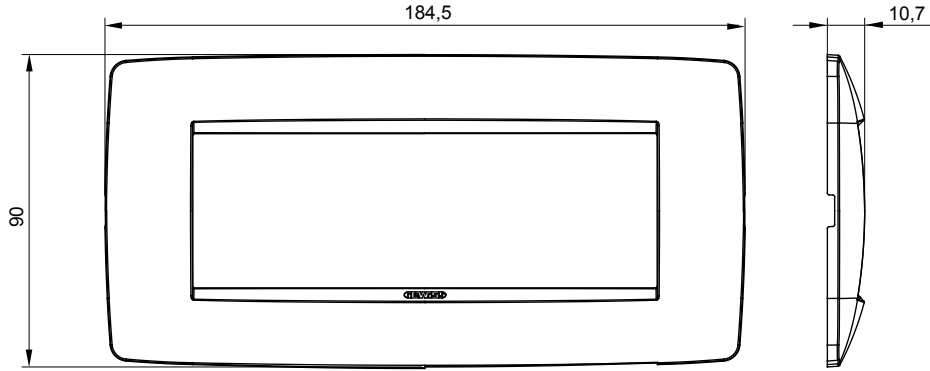

Chorus yerli serisi için plaka yelpazesi, çok çeşitli şekillerde, renklerde, malzemelerde ve kaplamalarda oluşturulmuştur. 12 modüle kadar kapasiteye sahip dikdörtgen kutular için altı farklı versiyon (ONE, GEO, LUX, ICE ve ICE Touch) ve yuvarlak/kare kutular için uygun üç farklı versiyon (ONE International, GEO International e LUX International) içerir. 2 ila 2+2+2+2 modül kapasiteli, yatay veya dikey konfigürasyonlarda tekli veya kombinasyon halinde. Tüm Chorus yerli serisi plakalar, ek adaptörlere ihtiyaç duymadan aynı destekleri kullanır. Ürün yelpazesinde ayrıca boş plakalar, IP55 su geçirmez plakalar ve profiller için plakalar bulunur.

Aile	ONE	Tanım	6 m
Renk	Doğal saten bej	Malzeme	Teknopolimer
Bitiş	Opak kaplama	Kaide kodları için	GW16806
Akkor Tel Deneyi	650 °C	Bilyeli termo sıcaklık	70 °C
Standart	EN 60669-1	Elektrokod	0110

### DIMENSIONAL

### TECHNICAL SYMBOLOGY

**GWT**

650 °C

70 °C