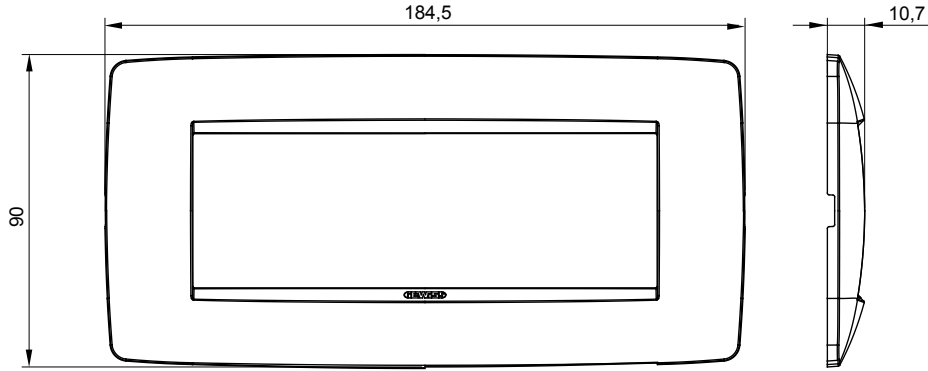

Chorus yerli serisi için plaka yelpazesi, çok çeşitli şekillerde, renklerde, malzemelerde ve kaplamalarda oluşturulmuştur. 12 modüle kadar kapasiteye sahip dikdörtgen kutular için altı farklı versiyon (ONE, GEO, LUX, ICE ve ICE Touch) ve yuvarlak/kare kutular için uygun üç farklı versiyon (ONE International, GEO International e LUX International) içerir. 2 ila 2+2+2+2 modül kapasiteli, yatay veya dikey konfigürasyonlarda tekli veya kombinasyon halinde. Tüm Chorus yerli serisi plakalar, ek adaptörlere ihtiyaç duymadan aynı destekleri kullanır. Ürün yelpazesinde ayrıca boş plakalar, IP55 su geçirmez plakalar ve profiller için plakalar bulunur.

Aile	ONE	Tanım	6 m
Renk	Toner siyahı	Malzeme	Teknopolimer
Bitiş	Parlak	Kaide kodları için	GW16806
Akkor Tel Deneyi	650 °C	Bilyeli termo sıcaklık	70 °C
Standart	EN 60669-1	Elektrokod	0110

DIMENSIONAL

TECHNICAL SYMBOLOGY