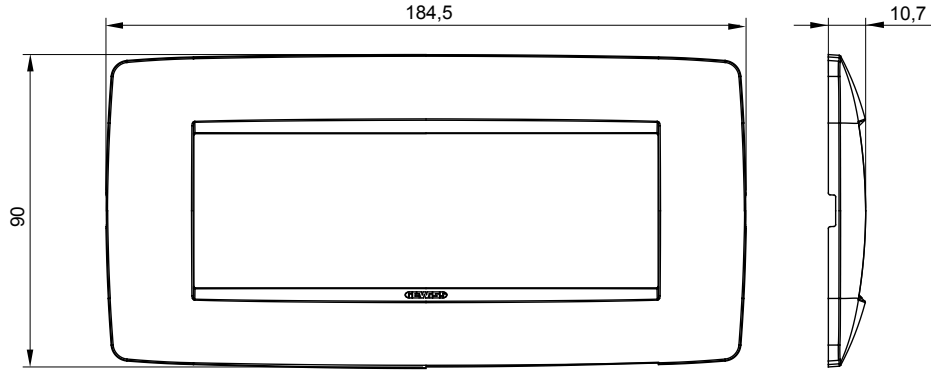

Chorus yerli serisi için plaka yelpazesi, çok çeşitli şekillerde, renklerde, malzemelerde ve kaplamalarda oluşturulmuştur. 12 modüle kadar kapasiteye sahip dikdörtgen kutular için altı farklı versiyon (ONE, GEO, LUX, ICE ve ICE Touch) ve yuvarlak/kare kutular için uygun üç farklı versiyon (ONE International, GEO International e LUX International) içerir. 2 ila 2+2+2+2 modül kapasiteli, yatay veya dikey konfigürasyonlarda tekli veya kombinasyon halinde. Tüm Chorus yerli serisi plakalar, ek adaptörlere ihtiyaç duymadan aynı destekleri kullanır. Ürün yelpazesinde ayrıca boş plakalar, IP55 su geçirmez plakalar ve profiller için plakalar bulunur.

Aile	ONE	Tanım	6 m
Renk	Krem	Malzeme	Teknopolimer
Bitiş	Parlak	Kaide kodları için	GW16806
Akkor Tel Deneyi	650 °C	Bilyeli termo sıcaklık	70 °C
Standart	EN 60669-1	Elektrokod	0110

DIMENSIONAL

TECHNICAL SYMBOLOGY

GWT

650 °C

70 °C

STANDARDS/APPROVALS