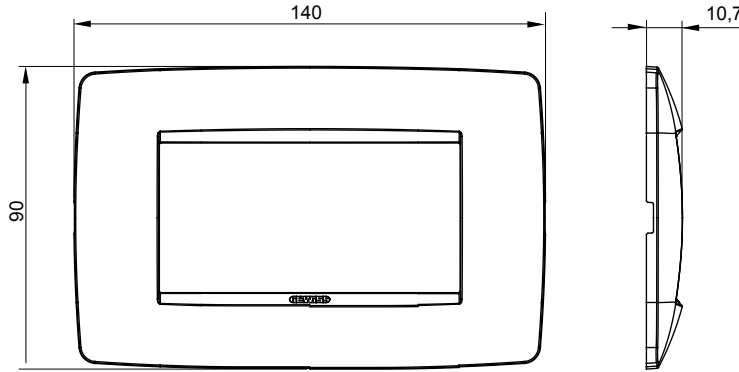

Chorus yerli serisi için plaka yelpazesi, çok çeşitli şekillerde, renklerde, malzemelerde ve kaplamalarda oluşturulmuştur. 12 modüle kadar kapasiteye sahip dikdörtgen kutular için altı farklı versiyon (ONE, GEO, LUX, ICE ve ICE Touch) ve yuvarlak/kare kutular için uygun üç farklı versiyon (ONE International, GEO International e LUX International) içerir. 2 ila 2+2+2+2 modül kapasiteli, yatay veya dikey konfigürasyonlarda tekli veya kombinasyon halinde. Tüm Chorus yerli serisi plakalar, ek adaptörlere ihtiyaç duymadan aynı destekleri kullanır. Ürün yelpazesinde ayrıca boş plakalar, IP55 su geçirmez plakalar ve profiller için plakalar bulunur.

Aile	ONE	Tanım	4 m
Renk	deniz mavisi	Malzeme	Teknopolimer
Bitiş	Opak kaplama	Kaide kodları için	GW16804, GW16804N
Akkor Tel Deneyi	650 °C	Bilyeli termo sıcaklık	70 °C
Standart	EN 60669-1	Elektrokod	0110

DIMENSIONAL

TECHNICAL SYMBOLOGY

GWT

650 °C

70 °C

STANDARDS/APPROVALS