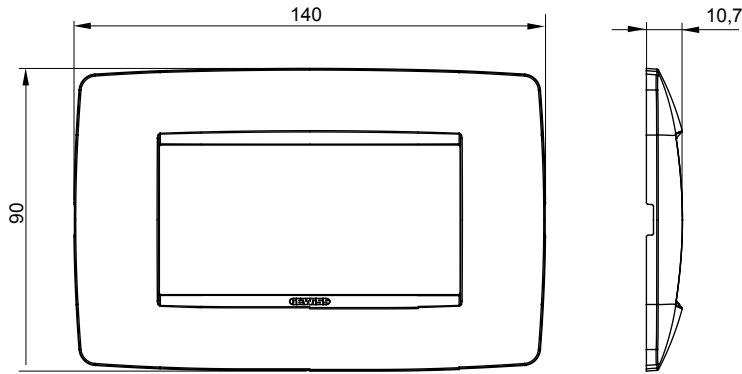

Chorus yerli serisi için plaka yelpazesi, çok çeşitli şekillerde, renklerde, malzemelerde ve kaplamalarda oluşturulmuştur. 12 modüle kadar kapasiteye sahip dikdörtgen kutular için altı farklı versiyon (ONE, GEO, LUX, ICE ve ICE Touch) ve yuvarlak/kare kutular için uygun üç farklı versiyon (ONE International, GEO International e LUX International) içerir. 2 ila 2+2+2+2 modül kapasiteli, yatay veya dikey konfigürasyonlarda tekli veya kombinasyon halinde. Tüm Chorus yerli serisi plakalar, ek adaptörlere ihtiyaç duymadan aynı destekleri kullanır. Ürün yelpazesinde ayrıca boş plakalar, IP55 su geçirmez plakalar ve profiller için plakalar bulunur.

Aile	ONE	Tanım	4 m
Renk	yumuşak bakır	Malzeme	Teknopolimer
Bitiş	Opak kaplama	Kaide kodları için	GW16804, GW16804N
Akkor Tel Deneyi	650 °C	Bilyeli termo sıcaklık	70 °C
Standart	EN 60669-1	Elektrokod	0110

DIMENSIONAL

TECHNICAL SYMBOLOGY

STANDARDS/APPROVALS