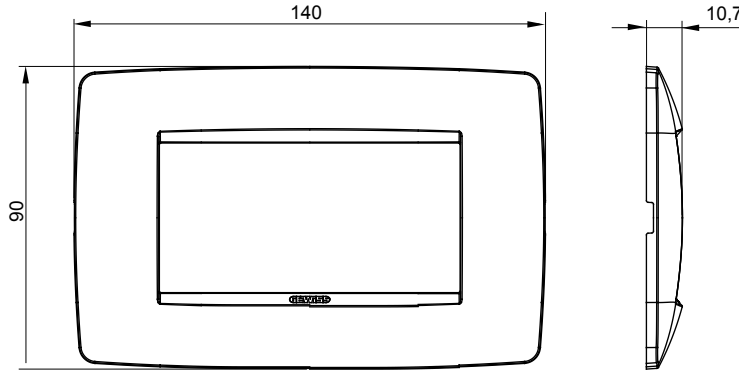

DIMENSIONAL

TECHNICAL SYMBOLOGY

STANDARDS/APPROVALS