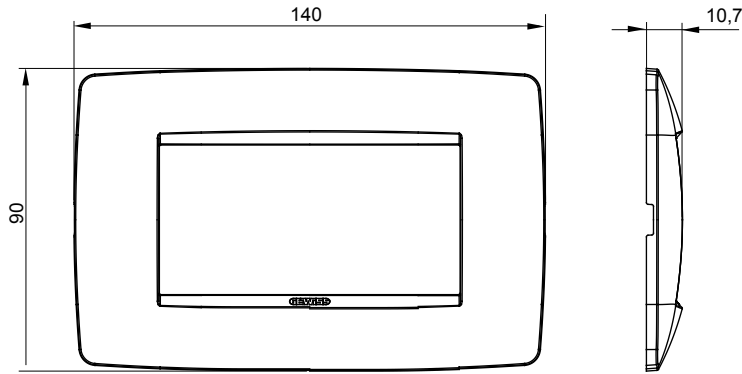

Chorus yerli serisi için plaka yelpazesi, çok çeşitli şekillerde, renklerde, malzemelerde ve kaplamalarda oluşturulmuştur. 12 modüle kadar kapasiteye sahip dikdörtgen kutular için altı farklı versiyon (ONE, GEO, LUX, ICE ve ICE Touch) ve yuvarlak/kare kutular için uygun üç farklı versiyon (ONE International, GEO International e LUX International) içerir. 2 ila 2+2+2+2 modül kapasiteli, yatay veya dikey konfigürasyonlarda tekli veya kombinasyon halinde. Tüm Chorus yerli serisi plakalar, ek adaptörlere ihtiyaç duymadan aynı destekleri kullanır. Ürün yelpazesinde ayrıca boş plakalar, IP55 su geçirmez plakalar ve profiller için plakalar bulunur.

Aile	ONE	Tanım	4 m
Renk	Altın	Malzeme	Teknopolimer
Bitiş	Opak kaplama	Kaide kodları için	GW16804, GW16804N
Akkor Tel Deneyi	650 °C	Bilyeli termo sıcaklık	70 °C
Standart	EN 60669-1	Elektrokod	0110

DIMENSIONAL

TECHNICAL SYMBOLOGY

GWT

650 °C

70 °C

STANDARDS/APPROVALS