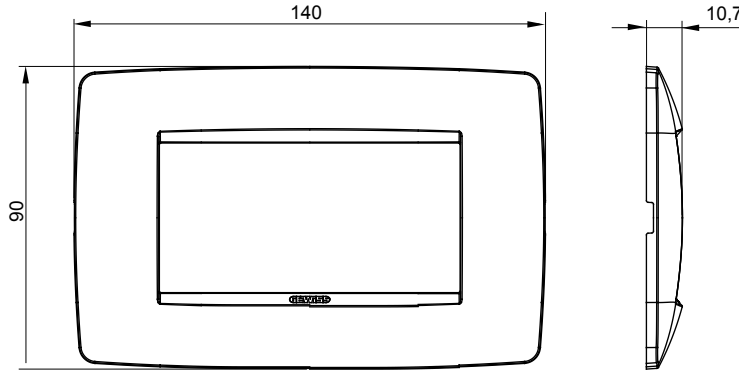

Chorus yerli serisi için plaka yelpazesi, çok çeşitli şekillerde, renklerde, malzemelerde ve kaplamalarda oluşturulmuştur. 12 modüle kadar kapasiteye sahip dikdörtgen kutular için altı farklı versiyon (ONE, GEO, LUX, ICE ve ICE Touch) ve yuvarlak/kare kutular için uygun üç farklı versiyon (ONE International, GEO International e LUX International) içerir. 2 ila 2+2+2+2 modül kapasiteli, yatay veya dikey konfigürasyonlarda tekli veya kombinasyon halinde. Tüm Chorus yerli serisi plakalar, ek adaptörlere ihtiyaç duymadan aynı destekleri kullanır. Ürün yelpazesinde ayrıca boş plakalar, IP55 su geçirmez plakalar ve profiller için plakalar bulunur.

Aile	ONE	Tanım	4 m
Renk	Saten siyah	Malzeme	Teknopolimer
Bitiş	Opak kaplama	Kaide kodları için	GW16804, GW16804N
Akkor Tel Deneyi	650 °C	Bilyeli termo sıcaklık	70 °C
Standart	EN 60669-1	Elektrokod	0110

DIMENSIONAL

TECHNICAL SYMBOLOGY

GWT

650 °C

70 °C

STANDARDS/APPROVALS