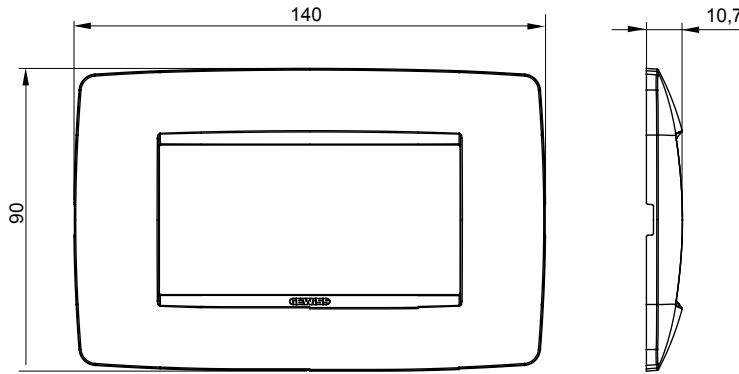

Chorus yerli serisi için plaka yelpazesi, çok çeşitli şekillerde, renklerde, malzemelerde ve kaplamalarda oluşturulmuştur. 12 modüle kadar kapasiteye sahip dikdörtgen kutular için altı farklı versiyon (ONE, GEO, LUX, ICE ve ICE Touch) ve yuvarlak/kare kutular için uygun üç farklı versiyon (ONE International, GEO International e LUX International) içerir. 2 ila 2+2+2+2 modül kapasiteli, yatay veya dikey konfigürasyonlarda tekli veya kombinasyon halinde. Tüm Chorus yerli serisi plakalar, ek adaptörlere ihtiyaç duymadan aynı destekleri kullanır. Ürün yelpazesinde ayrıca boş plakalar, IP55 su geçirmez plakalar ve profiller için plakalar bulunur.

Aile	ONE	Tanım	4 m
Renk	Toner siyahı	Malzeme	Teknopolimer
Bitiş	Parlak	Kaide kodları için	GW16804, GW16804N
Akkor Tel Deneyi	650 °C	Bilyeli termo sıcaklık	70 °C
Standart	EN 60669-1	Elektrokod	0110

DIMENSIONAL