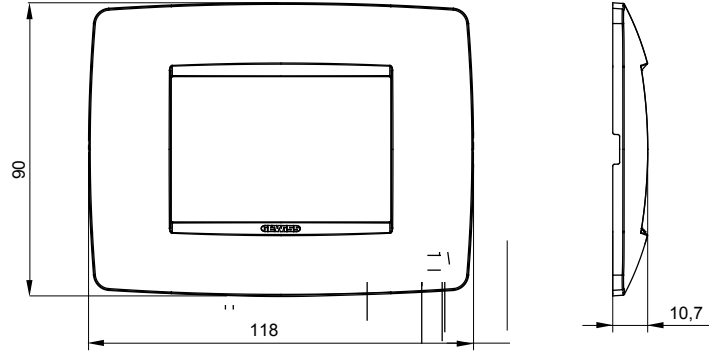

Chorus yerli serisi için plaka yelpazesi, çok çeşitli şekillerde, renklerde, malzemelerde ve kaplamalarda oluşturulmuştur. 12 modüle kadar kapasiteye sahip dikdörtgen kutular için altı farklı versiyon (ONE, GEO, LUX, ICE ve ICE Touch) ve yuvarlak/kare kutular için uygun üç farklı versiyon (ONE International, GEO International e LUX International) içerir. 2 ila 2+2+2+2 modül kapasiteli, yatay veya dikey konfigürasyonlarda tekli veya kombinasyon halinde. Tüm Chorus yerli serisi plakalar, ek adaptörlere ihtiyaç duymadan aynı destekleri kullanır. Ürün yelpazesinde ayrıca boş plakalar, IP55 su geçirmez plakalar ve profiller için plakalar bulunur.

Aile	ONE	Tanım	3 m
Renk	yumuşak bakır	Malzeme	Teknopolimer
Bitiş	Opak kaplama	Kaide kodları için	GW16803, GW16803N
Akkor Tel Deneyi	650 °C	Bilyeli termo sıcaklık	70 °C
Standart	EN 60669-1	Elektrokod	0110

DIMENSIONAL

TECHNICAL SYMBOLOGY

STANDARDS/APPROVALS