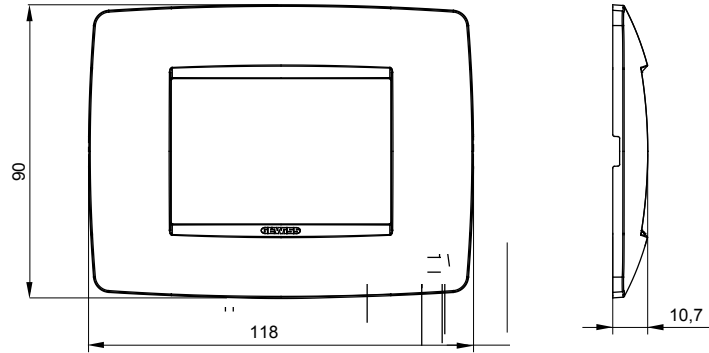

Chorus yerli serisi için plaka yelpazesi, çok çeşitli şekillerde, renklerde, malzemelerde ve kaplamalarda oluşturulmuştur. 12 modüle kadar kapasiteye sahip dikdörtgen kutular için altı farklı versiyon (ONE, GEO, LUX, ICE ve ICE Touch) ve yuvarlak/kare kutular için uygun üç farklı versiyon (ONE International, GEO International e LUX International) içerir. 2 ila 2+2+2+2 modül kapasiteli, yatay veya dikey konfigürasyonlarda tekli veya kombinasyon halinde. Tüm Chorus yerli serisi plakalar, ek adaptörlere ihtiyaç duymadan aynı destekleri kullanır. Ürün yelpazesinde ayrıca boş plakalar, IP55 su geçirmez plakalar ve profiller için plakalar bulunur.

Aile	ONE	Tanım	3 m
Renk	Beyaz	Malzeme	Teknopolimer
Bitiş	Opak kaplama	Kaide kodları için	GW16803, GW16803N
Akkor Tel Deneyi	650 °C	Bilyeli termo sıcaklık	70 °C
Standart	EN 60669-1	Elektrokod	0110

### DIMENSIONAL