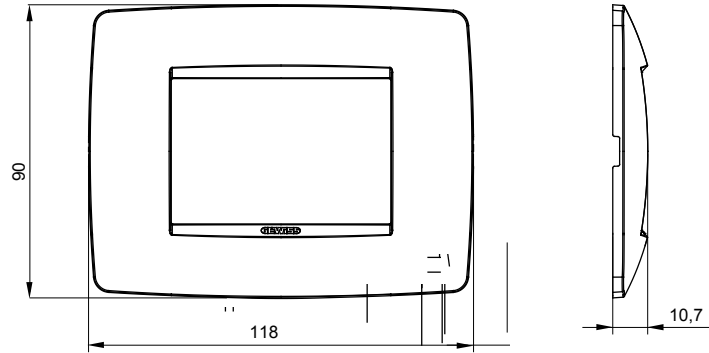

Chorus yerli serisi için plaka yelpazesi, çok çeşitli şekillerde, renklerde, malzemelerde ve kaplamalarda oluşturulmuştur. 12 modüle kadar kapasiteye sahip dikdörtgen kutular için altı farklı versiyon (ONE, GEO, LUX, ICE ve ICE Touch) ve yuvarlak/kare kutular için uygun üç farklı versiyon (ONE International, GEO International e LUX International) içerir. 2 ila 2+2+2+2 modül kapasiteli, yatay veya dikey konfigürasyonlarda tekli veya kombinasyon halinde. Tüm Chorus yerli serisi plakalar, ek adaptörlere ihtiyaç duymadan aynı destekleri kullanır. Ürün yelpazesinde ayrıca boş plakalar, IP55 su geçirmez plakalar ve profiller için plakalar bulunur.

Aile	ONE	Tanım	3 m
Renk	Titanyum	Malzeme	Teknopolimer
Bitiş	Parlak	Kaide kodları için	GW16803, GW16803N
Akkor Tel Deneyi	650 °C	Bilyeli termo sıcaklık	70 °C
Standart	EN 60669-1	Elektrokod	0110

DIMENSIONAL