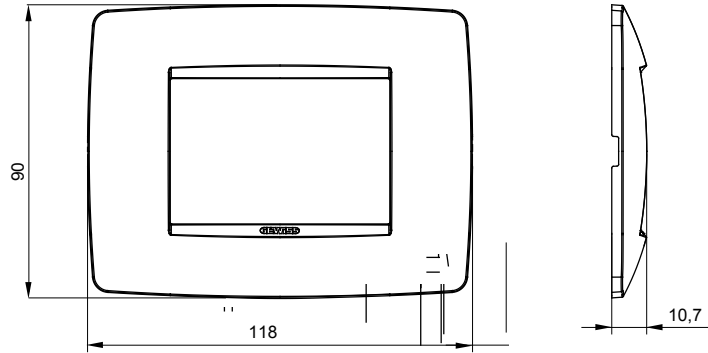

Chorus yerli serisi için plaka yelpazesi, çok çeşitli şekillerde, renklerde, malzemelerde ve kaplamalarda oluşturulmuştur. 12 modüle kadar kapasiteye sahip dikdörtgen kutular için altı farklı versiyon (ONE, GEO, LUX, ICE ve ICE Touch) ve yuvarlak/kare kutular için uygun üç farklı versiyon (ONE International, GEO International e LUX International) içerir. 2 ila 2+2+2+2 modül kapasiteli, yatay veya dikey konfigürasyonlarda tekli veya kombinasyon halinde. Tüm Chorus yerli serisi plakalar, ek adaptörlere ihtiyaç duymadan aynı destekleri kullanır. Ürün yelpazesinde ayrıca boş plakalar, IP55 su geçirmez plakalar ve profiller için plakalar bulunur.

Aile	ONE	Tanım	3 m
Renk	Doğal saten bej	Malzeme	Teknopolimer
Bitiş	Opak kaplama	Kaide kodları için	GW16803, GW16803N
Akkor Tel Deneyi	650 °C	Bilyeli termo sıcaklık	70 °C
Standart	EN 60669-1	Elektrokod	0110

DIMENSIONAL

TECHNICAL SYMBOLOGY

GWT

650 °C

70 °C

STANDARDS/APPROVALS