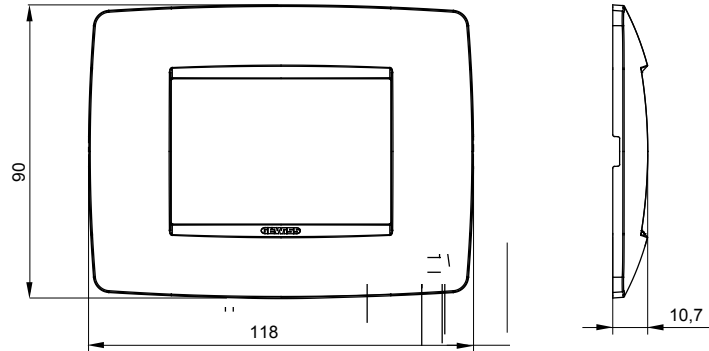

DIMENSIONAL

TECHNICAL SYMBOLOGY

STANDARDS/APPROVALS