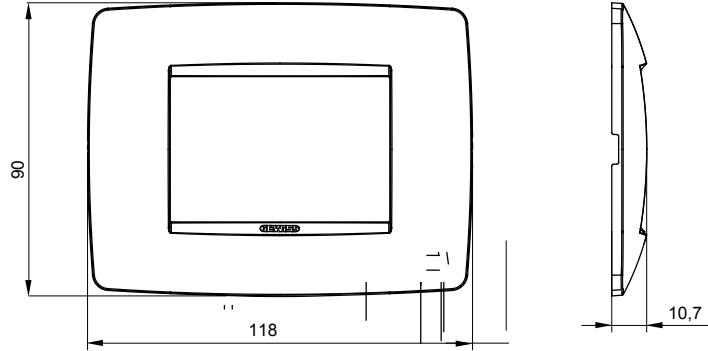

Chorus yerli serisi için plaka yelpazesi, çok çeşitli şekillerde, renklerde, malzemelerde ve kaplamalarda oluşturulmuştur. 12 modüle kadar kapasiteye sahip dikdörtgen kutular için altı farklı versiyon (ONE, GEO, LUX, ICE ve ICE Touch) ve yuvarlak/kare kutular için uygun üç farklı versiyon (ONE International, GEO International e LUX International) içerir. 2 ila 2+2+2 modül kapasiteli, yatay veya dikey konfigürasyonlarda tekli veya kombinasyon halinde. Tüm Chorus yerli serisi plakalar, ek adaptörlere ihtiyaç duymadan aynı destekleri kullanır. Ürün yelpazesinde ayrıca boş plakalar, IP55 su geçirmez plakalar ve profiller için plakalar bulunur.

Aile	ONE	Tanım	3 m
Renk	Toner siyahı	Malzeme	Teknopolimer
Bitiş	Parlak	Kaide kodları için	GW16803, GW16803N
Akkor Tel Deneyi	650 °C	Bilyeli termo sıcaklık	70 °C
Standart	EN 60669-1	Elektrokod	0110

DIMENSIONAL