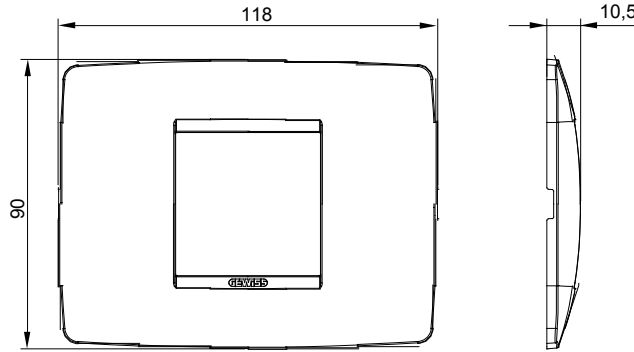

Chorus yerli serisi için plaka yelpazesi, çok çeşitli şekillerde, renklerde, malzemelerde ve kaplamalarda oluşturulmuştur. 12 modüle kadar kapasiteye sahip dikdörtgen kutular için altı farklı versiyon (ONE, GEO, LUX, ICE ve ICE Touch) ve yuvarlak/kare kutular için uygun üç farklı versiyon (ONE International, GEO International e LUX International) içerir. 2 ila 2+2+2+2 modül kapasiteli, yatay veya dikey konfigürasyonlarda tekli veya kombinasyon halinde. Tüm Chorus yerli serisi plakalar, ek adaptörlere ihtiyaç duymadan aynı destekleri kullanır. Ürün yelpazesinde ayrıca boş plakalar, IP55 su geçirmez plakalar ve profiller için plakalar bulunur.

Aile	ONE	Tanım	2 m
Renk	yumuşak bakır	Malzeme	Teknopolimer
Bitiş	Opak kaplama	Kaide kodları için	GW16802, GW16803, GW16803N
Akkor Tel Deneyi	650 °C	Bilyeli termo sıcaklık	70 °C
Standart	EN 60669-1	Elektrokod	0110

### DIMENSIONAL