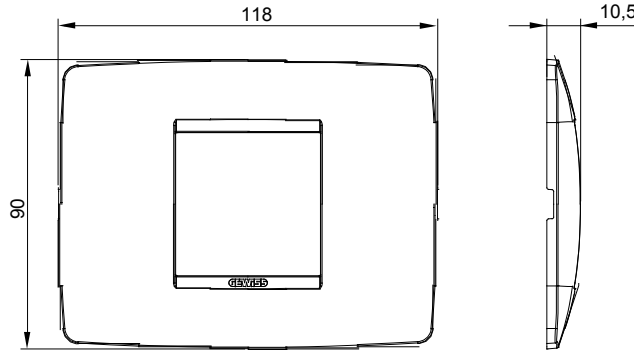

ChoruSmart konut serisi çerçeveler, çok çeşitli şekiller, renkler, malzemeler ve kaplamalarla üretilmiştir. 12 modül kapasitesine sahip dikdörtgen kutular için beş farklı şekil (ONE, GEO, EGO, LUX, ICE ve ICE Touch) ve yatay veya dikey yapılandırılmalarda tekli ve kombine yuvarlak/kare kutular için uygun üç farklı şekil (ONE International, GEO International ve LUX International) içerir, 2 ila 2+2+2+2 modül kapasitesine sahiptir. Tüm ChoruSmart konut serisi çerçeveler, ek adaptörlere ihtiyaç duymadan aynı kaideleri kullanır. Seri ayrıca opak çerçeveler, etanj IP55 çerçeveler ve kontur çerçeveleri içerir.

Aile	ONE	Tanım		2 m
Renk	yumuşak bakır	Malzeme		Teknopolimer
Bitiş	Opak kaplama	Kaide kodları için	GW16802, GW16803, GW16803N	
Akkor Tel Deneyi	650 °C	Bilyeli termo sıcaklık		70 °C
Standart	EN 60669-1	Elektrokod		0110

### DIMENSIONAL