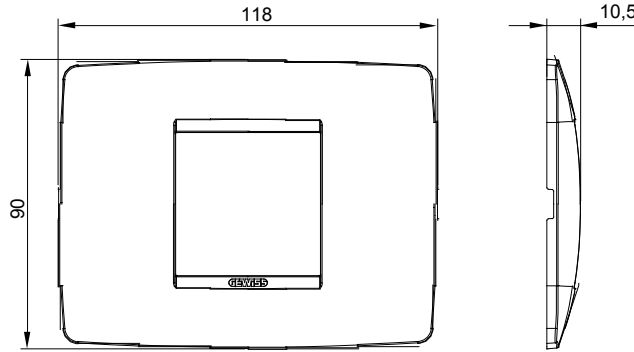

DIMENSIONAL

TECHNICAL SYMBOLOGY

STANDARDS/APPROVALS