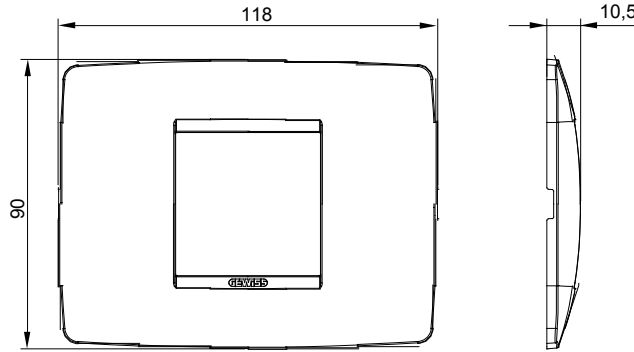

Chorus yerli serisi için plaka yelpazesi, çok çeşitli şekillerde, renklerde, malzemelerde ve kaplamalarda oluşturulmuştur. 12 modüle kadar kapasiteye sahip dikdörtgen kutular için altı farklı versiyon (ONE, GEO, LUX, ICE ve ICE Touch) ve yuvarlak/kare kutular için uygun üç farklı versiyon (ONE International, GEO International e LUX International) içerir. 2 ila 2+2+2+2 modül kapasiteli, yatay veya dikey konfigürasyonlarda tekli veya kombinasyon halinde. Tüm Chorus yerli serisi plakalar, ek adaptörlere ihtiyaç duymadan aynı destekleri kullanır. Ürün yelpazesinde ayrıca boş plakalar, IP55 su geçirmez plakalar ve profiller için plakalar bulunur.

Aile	ONE	Tanım	2 m
Renk	Titanyum	Malzeme	Teknopolimer
Bitiş	Parlak	Kaide kodları için	GW16802, GW16803, GW16803N
Akkor Tel Deneyi	650 °C	Bilyeli termo sıcaklık	70 °C
Standart	EN 60669-1	Elektrokod	0110

DIMENSIONAL

TECHNICAL SYMBOLOGY

STANDARDS/APPROVALS