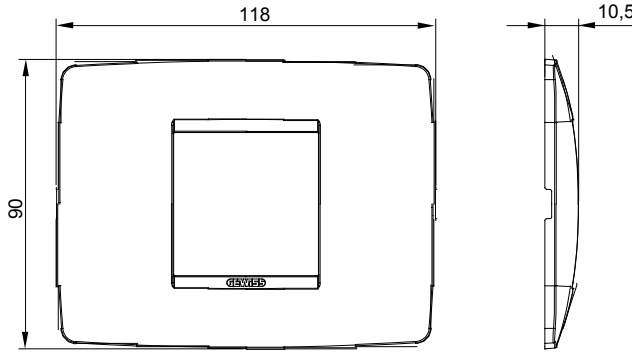

Chorus yerli serisi için plaka yelpazesi, çok çeşitli şekillerde, renklerde, malzemelerde ve kaplamalarda oluşturulmuştur. 12 modüle kadar kapasiteye sahip dikdörtgen kutular için altı farklı versiyon (ONE, GEO, LUX, ICE ve ICE Touch) ve yuvarlak/kare kutular için uygun üç farklı versiyon (ONE International, GEO International e LUX International) içerir. 2 ila 2+2+2+2 modül kapasiteli, yatay veya dikey konfigürasyonlarda tekli veya kombinasyon halinde. Tüm Chorus yerli serisi plakalar, ek adaptörlere ihtiyaç duymadan aynı destekleri kullanır. Ürün yelpazesinde ayrıca boş plakalar, IP55 su geçirmez plakalar ve profiller için plakalar bulunur.

Aile	ONE	Tanım	2 m
Renk	Toscana kırmızısı	Malzeme	Teknopolimer
Bitiş	Opak kaplama	Kaide kodları için	GW16802, GW16803, GW16803N
Akkor Tel Deneyi	650 °C	Bilyeli termo sıcaklık	70 °C
Standart	EN 60669-1	Elektrokod	0110

DIMENSIONAL

TECHNICAL SYMBOLOGY

STANDARDS/APPROVALS