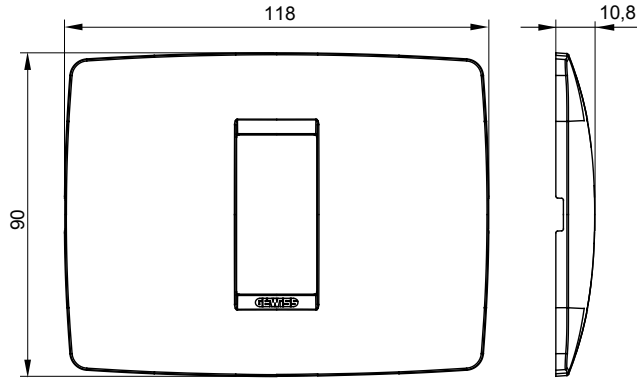

Chorus yerli serisi için plaka yelpazesi, çok çeşitli şekillerde, renklerde, malzemelerde ve kaplamalarda oluşturulmuştur. 12 modüle kadar kapasiteye sahip dikdörtgen kutular için altı farklı versiyon (ONE, GEO, LUX, ICE ve ICE Touch) ve yuvarlak/kare kutular için uygun üç farklı versiyon (ONE International, GEO International e LUX International) içerir. 2 ila 2+2+2+2 modül kapasiteli, yatay veya dikey konfigürasyonlarda tekli veya kombinasyon halinde. Tüm Chorus yerli serisi plakalar, ek adaptörlere ihtiyaç duymadan aynı destekleri kullanır. Ürün yelpazesinde ayrıca boş plakalar, IP55 su geçirmez plakalar ve profiller için plakalar bulunur.

Aile	ONE	Tanım	1 m
Renk	Doğal saten bej	Malzeme	Teknopolimer
Bitiş	Opak kaplama	Kaide kodları için	GW16802, GW16803, GW16803N
Akkor Tel Deneyi	650 °C	Bilyeli termo sıcaklık	70 °C
Standart	EN 60669-1	Elektrokod	0110

DIMENSIONAL

TECHNICAL SYMBOLOGY

GWT

650 °C

70 °C

STANDARDS/APPROVALS