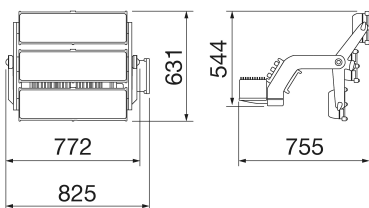

DIMENSIONAL