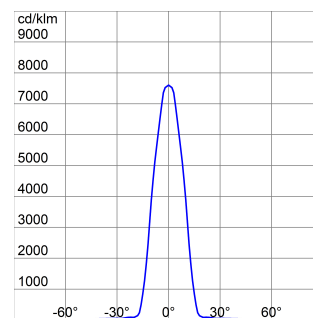

PHOTOMETRIC DISTRIBUTION