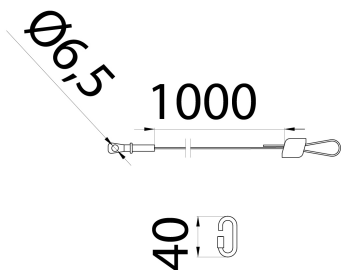

Kit compus DIN două cabluri de oțel cu spensiune, cu sistem de reglare rapidă și un orificiu.

Descriere	Set de frânghii de suspendare reglabile cu clemă de siguranță	Serie	Smart [4]
Electrocod	240	Piese necesare pentru a completa articolul	1
Piese necesare pentru a completa articolul	1	Piese necesare pentru a completa articolul	1
Piese necesare pentru a completa articolul	1	Piese necesare pentru a completa articolul	1

### DIMENSIONAL