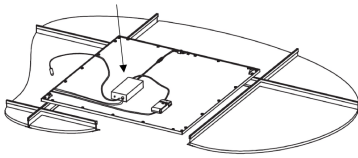

DIMENSIONAL

PHOTOMETRIC DISTRIBUTION

TECHNICAL SYMBOLOGY

IP
IP20

IK
IK03

STANDARDS/APPROVALS