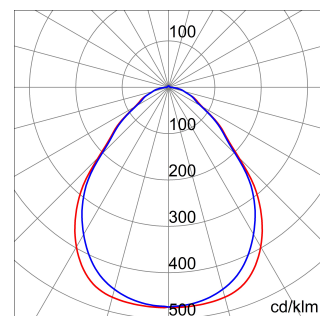

INFORMAȚII GENERALE		CARACTERISTICI OPTICE ȘI DE ILUMINARE	
Context	Iluminatul interior	Optică	Microprismatic
Corp de iluminat	Corp de iluminat modular cu LED	Evaluare unificată a efectului de orbire	UGR<19
Cerere	Intern	Puterea luminoasă (lm)	3600
Cod digital unic (Datamatrix)	Nu este prezent în momentul de față	Eficiență (lm/W)	109
Culoare	Alb	Temperatura de culoare	4000 K
Tipul sursei de lumină	LED	Indexul de redare a culorilor	CRI 90
Alimentarea sistemului	33 W	abaterea standard la potrivirea culorilor	SDCM = 3
Durată de viață	L80B50 (Tq25°) = 50.000h	Clasa de risc fotobiologic	RG0
Greutate (kg)	2.4	Standard	EN 60598-1; EN 60598-2-2; IEC/TR 62778; EN 62493
Garanție	5 ani	CARACTERISTICI ELECTRICE ȘI DE ILUMINAT	
Temperatura de stocare	-20° +65°	Tensiune dealimentare	220-240 V
Temperatură de funcționare	-20° +45°	Frecvență nominală (Hz)	50 / 60
MATERIALE		Operator	Extern - Inclus
Carcasă	Aluminiu	Driver defect,	F025 (Tq=25°C) = 50.000 h
ECRANAJ	PMMA	Protecție la supratensiune	DM 1 kV
Optică	Difuzor cu microprismă de înaltă eficiență	Sistem de control	DALI
Garnitură	-	INSTALAREA ȘI ÎNTREȚINEREA	
Cârlig de blocare	-	Montaj și instalare	Încastat (montat pe tavan și agățat necesită accesorii comandate separat)
Șurub extern	-	Înclinare	Cu kit de reglare a suspensiei
Culoare	Acoperire prin pulverizare	Cablaj	Cu terminal de conectare pe driver
STANDARDE ȘI APROBĂRI		Fixare	De sine stătătoare sau prin accesorii comandate separat
Clasificare	-	Capacitate de înlocuire a ansamblului de lumină	Neînlocuibilă
Dispozitiv cu temperatură redusă a suprafeței	-	Possibilitate de înlocuire a aparatului de	De către profesioniști
Certificare DIN 18032-3	Indisponibil	Cutie driver	-
IPEA	-	Suprafața maximă expusă vântului	-
Clasa de izolație	II	-	-
Grad IP	IP20 - IP40	-	-
Rezistență mecanică	IK03	-	-
Test de încercare cu fir incandescent	650 °C	-	-

DIMENSIONAL

PHOTOMETRIC DISTRIBUTION

TECHNICAL SYMBOLOGY

IP

IP20 - IP40

IK

IK03

GWT