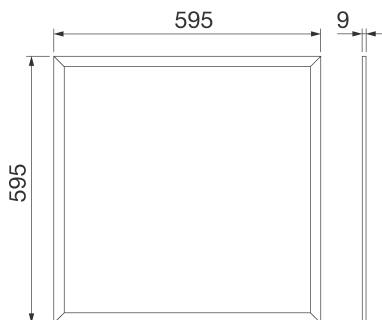

INFORMAȚII GENERALE		CARACTERISTICI OPTICE ȘI DE ILUMINARE	
Context	Iluminatul interior	Optică	Microprismatic
Corp de iluminat	Corp de iluminat modular cu LED	Evaluare unificată a efectului de orbire	UGR<19
Cerere	Intern	Puterea luminoasă (lm)	3600
Cod digital unic (Datamatrix)	Nu este prezent în momentul de față	Eficiență (lm/W)	109
Culoare	Alb	Temperatura de culoare	4000 K
Tipul sursei de lumină	LED	Indexul de redare a culorilor	CRI 90
Alimentarea sistemului	33 W	abaterea standard la potrivirea culorilor	SDCM = 3
Durată de viață	L80B50 (Tq25°) = 50.000h	Clasa de risc fotobiologic	RG0
Greutate (kg)	2.4	Standard	EN 60598-1; EN 60598-2-2; IEC/TR 62778; EN 62493
Garanție	5 ani	CARACTERISTICI ELECTRICE ȘI DE ILUMINAT	
Temperatura de stocare	-20° +65°	Tensiune dealimentare	220-240 V
Temperatură de funcționare	-20° +45°	Frecvență nominală (Hz)	50 / 60
MATERIALE		Operator	Extern - Inclus
Carcasă	Aluminiu	Driver defect,	F025 (Tq=25°C) = 50.000 h
ECRANAJ	PMMA	Protecție la supratensiune	DM 1 kV
Optică	Difuzor cu microprismă de înaltă eficiență	Sistem de control	DALI
Garnitură	-	INSTALAREA ȘI ÎNTREȚINEREA	
Cârlig de blocare	-	Montaj și instalare	Încastat (montat pe tavan și agățat necesită accesorii comandate separat)
Șurub extern	-	Înclinare	Cu kit de reglare a suspensiei
Culoare	Acoperire prin pulverizare	Cablaj	Cu terminal de conectare pe driver
STANDARDE ȘI APROBĂRI		Fixare	De sine stătătoare sau prin accesorii comandate separat
Clasificare	-	Capacitate de înlocuire a ansamblului de lumină	Neînlocuibilă
Dispozitiv cu temperatură redusă a suprafeței	-	Possibilitate de înlocuire a aparatului de	De către profesioniști
Certificare DIN 18032-3	Indisponibil	Cutie driver	-
IPEA	-	Suprafața maximă expusă vântului	-
Clasa de izolație	II	-	-
Grad IP	IP20 - IP40	-	-
Rezistență mecanică	IK03	-	-
Test de încercare cu fir incandescent	650 °C	-	-

DIMENSIONAL

PHOTOMETRIC DISTRIBUTION

TECHNICAL SYMBOLOGY

IP

IP20 - IP40

IK

IK03

GWT