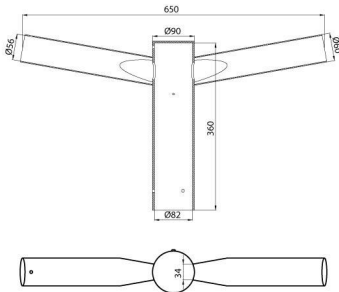

Accesoriu.

Descriere	Cuplaj racord stălp 76mm-60mm	Tip	Două
Greutate (kg)	4.5	Electrocod	240

DIMENSIONAL

PHOTOMETRIC DISTRIBUTION

TECHNICAL SYMBOLOGY