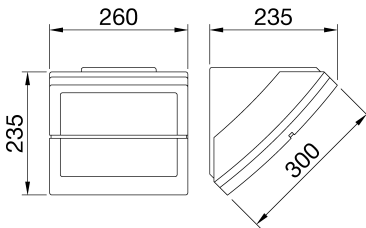

Cerere	Interior - Exterior	Versiune	Standard
Tensiune	220 - 240 V/ 50 - 60 Hz	Clasa de izolație	I
Culoare	Gri grafit	Grad IP	IP55
Rezistență mecanică	IK09	Test de încercare cu fir incandescent	850 °C
Distanța minimă față de obiectul iluminat	1 m	Temperatură de funcționare	-25 +25 °C
Clasa de eficiență a lămpilor compatibile	A	Puterea lămpii	26-32 W
Tip driver	Reactor electronic EVG	Nr. de lămpi	2
Suport lampă	GX24q-3	Lampă	FSM
Greutate (kg)	2.5	Electrocod	2415

### DIMENSIONAL