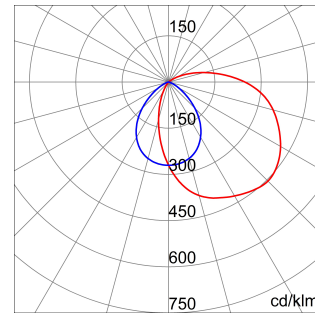

PHOTOMETRIC DISTRIBUTION

TECHNICAL SYMBOLOGY

IP
IP55

IK
IK09

GWT
850 °C

STANDARDS/APPROVALS