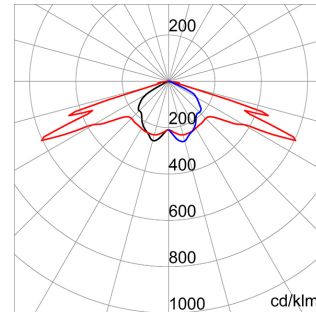

Clasa de izolație	II	Culoare	Gri grafit
Grad IP	IP66	Rezistență mecanică	CORP IK08 - LENTILĂ IK06
Tensiune	220/240 V - 50/60 Hz - Alimentare duală cu învâțare automată	Greutate (kg)	11
Serie	URBAN [O3]	Cerere	Extern
Număr de module	4 (4x16 LED)	Optică	Eliptic - ULOR: 0%
Suprafața maximă expusă vântului	0.25 m <sup>2</sup>	Distanța minimă față de obiectul iluminat	1 m
Adecvată pentru	Suporturi laterale comerciale cu racord lateral	Alimentarea sistemului	105 W
Puterea luminoasă (lm)	11240	Temperatura de culoare	4000 K (CRI>70)
Tensiune	220 - 240 V/ 50 - 60 Hz	Curent LED	530 mA
Sistemul de alimentare cu energie	Bi-Power	Garanție	5 ani
Temperatură de funcționare	-25 +35 °C	Tip driver	LED driver curent constant
Tip de lampă	LED	Electrocod	244C
Risc fotobiologic	RG1/RG2 @ 20cm	Fluxul nominal (lm)	13400
Durată DE VIAȚĂ LED (L80B10)	100000 h	Durată DE VIAȚĂ LED (L90B20)	50000 h
Rezistență la supratensiune	Mod comun: 8KV; Mod diferențial: 6 KV	Capacitate de înlocuire a ansamblului de lumină	De către profesioniști
Posibilitate de înlocuire a aparatului de	De către profesioniști		

#### DIMENSIONAL

#### PHOTOMETRIC DISTRIBUTION