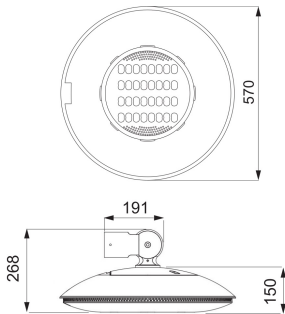

Decorativ urban DIN aluminiu turnat sub presiune EN AB 46100 poliester pudră vopsit după tratarea suprafeței epoxidice și procesul de fosfocromare, cu sistem de ventilație laterală prin grilă tehnopolimerică. Sistem de închidere a mânerului încastrat și cablu de susținere DIN oțel. Șurub extern DIN oțel inoxidabil AISI 316. Garnitură DIN silicon anti-îmbătrânire. Cuțit de siguranță dublu cu doi poli pentru fire de 2,5 mm<sup>2</sup>. Placă componente suport PC. Cablare internă cu fire UG4G4 1mmq. Motoare LED modulare (2-4) cu radiator DIN aluminiu injectat echipat cu lentile PMMA. Fixare laterală pentru suportul Ø60 mm DIN aluminiu turnat sub presiune cu posibilitate de reglare a înclinării de ±15°. Poate fi utilizat până la 50 ° C la temperatura ambiantă, dar cu curenți reduși, așa cum este indicat în manualul tehnic.

Clasa de izolație	II	Culoare	Gri grafit
Grad IP	IP66	Rezistență mecanică	CORP IK08 - LENTILĂ IK06
Tensiune	220/240 V - 50/60 Hz - Alimentare duală cu învâțare automată	Greutate (kg)	11
Serie	URBAN [O3]	Cerere	Extern
Număr de module	4 (4x16 LED)	Optică	Eliptic - ULOR: 0%
Suprafața maximă expusă vântului	0.25 m <sup>2</sup>	Distanța minimă față de obiectul iluminat	1 m
Adecvată pentru	Suporturi laterale comerciale cu racord lateral	Alimentarea sistemului	105 W
Puterea luminoasă (lm)	11240	Temperatura de culoare	4000 K (CRI>70)
Tensiune	220 - 240 V/ 50 - 60 Hz	Curent LED	530 mA
Sistemul de alimentare cu energie	Bi-Power	Garanție	5 ani
Temperatură de funcționare	-25 +35 °C	Tip driver	LED driver curent constant
Tip de lampă	LED	Electrocod	244C
Risc fotobiologic	RG1/RG2 @ 20cm	Fluxul nominal (lm)	13400
Durată DE VIAȚĂ LED (L80B10)	100000 h	Durată DE VIAȚĂ LED (L90B20)	50000 h
Rezistență la supratensiune	Mod comun: 8KV; Mod diferențial: 6 KV	Capacitate de înlocuire a ansamblului de lumină	De către profesioniști
Posibilitate de înlocuire a aparatului de	De către profesioniști		

#### DIMENSIONAL