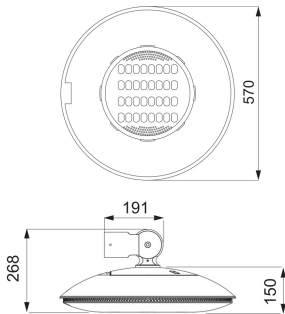

Decorativ urban DIN aluminiu turnat sub presiune EN AB 46100 poliester pudră vopsit după tratarea suprafeței epoxidice și procesul de fosfocromare, cu sistem de ventilație laterală prin grilă tehnopolimerică. Sistem de închidere a mânerului încastrat și cablu de susținere DIN oțel. Șurub extern DIN oțel inoxidabil AISI 316. Garnitură DIN silicon anti-îmbătrânire. Cuțit de siguranță dublu cu doi poli pentru fire de 2,5 mm<sup>2</sup>. Placă componente suport PC. Cablare internă cu fire UG4G4 1mmq. Motoare LED modulare (2-4) cu radiator DIN aluminiu injectat echipat cu lentile PMMA. Fixare laterală pentru suportul Ø60 mm DIN aluminiu turnat sub presiune cu posibilitate de reglare a înclinării de ±15°. Poate fi utilizat până la 50 ° C la temperatura ambiantă, dar cu curenți reduși, așa cum este indicat în manualul tehnic.

Clasa de izolație	II	Culoare	Gri grafit
Grad IP	IP66	Rezistență mecanică	CORP IK08 - LENTILĂ IK06
Tensiune	220/240 V - 50/60 Hz - Alimentare duală cu învâțare automată	Greutate (kg)	10.3
Serie	URBAN [O3]	Cerere	Extern
Număr de module	3 (3x16 LED)	Optică	Eliptic - ULOR: 0%
Suprafața maximă expusă vântului	0.25 m <sup>2</sup>	Distanța minimă față de obiectul iluminat	1 m
Adecvată pentru	Suporturi laterale comerciale cu racord lateral	Alimentarea sistemului	81 W
Puterea luminoasă (lm)	8590	Temperatura de culoare	4000 K (CRI>70)
Tensiune	220 - 240 V/ 50 - 60 Hz	Curent LED	530 mA
Sistemul de alimentare cu energie	Bi-Power	Garanție	5 ani
Temperatură de funcționare	-25 +35 °C	Tip driver	LED driver curent constant
Tip de lampă	LED	Electrocod	244C
Risc fotobiologic	RG1/RG2 @ 20cm	Fluxul nominal (lm)	10230
Durată DE VIAȚĂ LED (L80B10)	100000 h	Durată DE VIAȚĂ LED (L90B20)	50000 h
Rezistență la supratensiune	Mod comun: 8KV; Mod diferențial: 6 KV	Capacitate de înlocuire a ansamblului de lumină	De către profesioniști
Posibilitate de înlocuire a aparatului de	De către profesioniști		

#### DIMENSIONAL