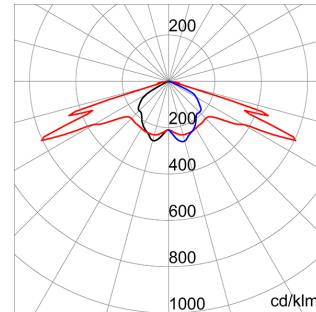

Clasa de izolație	II	Culoare	Gri grafit
Grad IP	IP66	Rezistență mecanică	CORP IK08 - LENTILĂ IK06
Tensiune	220/240 V - 50/60 Hz - Alimentare duală cu învâțare automată	Greutate (kg)	10.3
Serie	URBAN [O3]	Cerere	Extern
Număr de module	3 (3x16 LED)	Optică	Eliptic - ULOR: 0%
Suprafața maximă expusă vântului	0.25 m <sup>2</sup>	Distanța minimă față de obiectul iluminat	1 m
Adecvată pentru	Suporturi laterale comerciale cu racord lateral	Alimentarea sistemului	81 W
Puterea luminoasă (lm)	8590	Temperatura de culoare	4000 K (CRI>70)
Tensiune	220 - 240 V/ 50 - 60 Hz	Curent LED	530 mA
Sistemul de alimentare cu energie	Bi-Power	Garanție	5 ani
Temperatură de funcționare	-25 +35 °C	Tip driver	LED driver curent constant
Tip de lampă	LED	Electrocod	244C
Risc fotobiologic	RG1/RG2 @ 20cm	Fluxul nominal (lm)	10230
Durată DE VIAȚĂ LED (L80B10)	100000 h	Durată DE VIAȚĂ LED (L90B20)	50000 h
Rezistență la supratensiune	Mod comun: 8KV; Mod diferențial: 6 KV	Capacitate de înlocuire a ansamblului de lumină	De către profesioniști
Posibilitate de înlocuire a aparatului de	De către profesioniști		

#### DIMENSIONAL

#### PHOTOMETRIC DISTRIBUTION