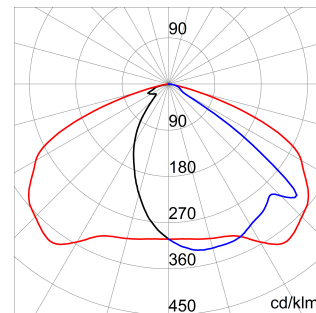

PHOTOMETRIC DISTRIBUTION

TECHNICAL SYMBOLOGY

IP

IP66

IK

CORP IK08 -
LENTILĂ IK06

0.26 m²

1 m

STANDARDS/APPROVALS