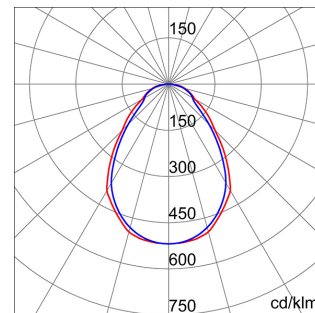

Modular recessed luminaire 300x1200 mm. Extruded aluminum frame with thermoplastic oven paint. Plastic diffuser with "fulllight" emission. MID Power LED Light Source.

Cerere	Intern	Instalare	Carcase cu montare la nivel
Dimensiuni (mm)	300 x 1200	Rezistență mecanică	IK04
Tensiune	220/240 V - 50/60 Hz - Independentă	Alimentarea sistemului	40 W
Greutate (kg)	3.4	Lampă	LED
Culoare	Alb	Puterea luminoasă (lm)	3630
Grad IP	IP20 - IP40	Clasa de izolație	II
Tip driver	LED driver	Temperatură de funcționare	-25 +40 °C
UGR	<19	Garanție	5 ani
Temperatura de culoare	4000 K (CRI>80)	Clasa de eficiență a LED-urilor integrate	A++ / A++
Electrocod	2419	Durată DE VIAȚĂ LED (L70B30)	50000 h

### DIMENSIONAL

### PHOTOMETRIC DISTRIBUTION