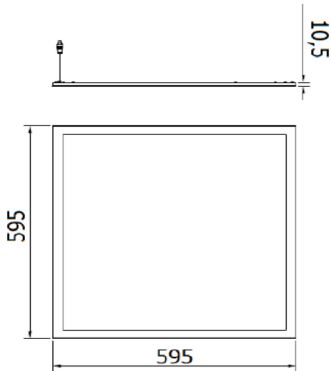

Cerere	Intern	Instalare	Carcase cu montare la nivel
Dimensiuni (mm)	600 x 600	Rezistență mecanică	IK04
Tensiune	220/240 V - 50/60 Hz - Independentă	Alimentarea sistemului	26 W
Greutate (kg)	3.1	Lampă	LED
Culoare	Alb	Puterea luminoasă (lm)	2790
Grad IP	IP20 - IP40	Clasa de izolație	II
Tip driver	LED driver	Temperatură de funcționare	-25 +40 °C
UGR	<19	Garanție	5 ani
Temperatura de culoare	4000 K (CRI>80)	Clasa de eficiență a LED-urilor integrate	A++ / A++
Electrocod	2419	Durată DE VIAȚĂ LED (L70B30)	50000 h

#### DIMENSIONAL