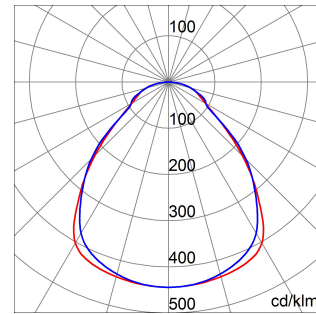

PHOTOMETRIC DISTRIBUTION

TECHNICAL SYMBOLOGY

IK
IK04

IP
IP20 - IP40

STANDARDS/APPROVALS