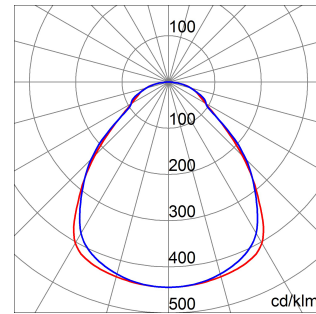

PHOTOMETRIC DISTRIBUTION

TECHNICAL SYMBOLOGY

IK

IK04

IP

IP20 - IP40

STANDARDS/APPROVALS