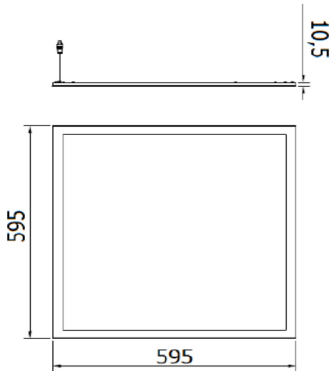

Recessed modular fixture suitable for interior lighting in offices and environments for the tertiary. Provided with microprismatized PMMA screen, it is the ideal solution for workstations with high visual comfort. Can also be installed in ceiling and suspended by dedicated accessories kit.

Cerere	Intern	Instalare	Carcase cu montare la nivel
Dimensiuni (mm)	600 x 600	Rezistență mecanică	IK04
Tensiune	220/240 V - 50/60 Hz - Independentă	Alimentarea sistemului	36 W
Greutate (kg)	3.1	Lampă	LED
Culoare	Alb	Puterea luminoasă (lm)	3760
Grad IP	IP20 - IP40	Clasa de izolație	II
Tip driver	LED driver	Temperatură de funcționare	-25 +40 °C
UGR	<19	Garanție	5 ani
Temperatura de culoare	3000 K (CRI>80)	Clasa de eficiență a LED-urilor integrate	A++ / A++
Electrocod	2419	Durată DE VIAȚĂ LED (L70B30)	50000 h

DIMENSIONAL

PHOTOMETRIC DISTRIBUTION

TECHNICAL SYMBOLOGY

IK

IK04

IP

IP20 - IP40

STANDARDS/APPROVALS