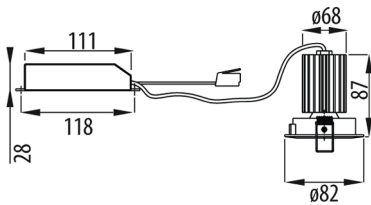

LED decorative recessed luminaire with die-cast aluminum body and adjustable polycarbonate shield, available in white, aluminum, gold and bronze version. Installable on panels with a minimum thickness of 5mm and a maximum of 20mm. Suitable for indoor installation, built-in power supply, IP20 protection degree and good impact resistance.

Cerere	Intern	Rezistență mecanică	IK06
Tensiune	220 - 240 V/ 50 - 60 Hz	Alimentarea sistemului	11.5 W
Greutate (kg)	0.5	Lampă	LED
Culoare	Aur	Fluxul nominal (lm)	1400
Puterea luminoasă (lm)	1100	Grad IP	IP20
Clasa de izolație	II	Tip driver	LED driver curent constant
Garanție	2 ani	Nr. de lămpi	1
Temperatura de culoare	3000 K (CRI>80)	Tipul sursei de lumină	LED - Nu poate fi înlocuit
Clasa de eficiență a LED-urilor integrate	A++ / A++	Electrocod	2419
Durată DE VIAȚĂ LED (L80B10)	45000 h		

DIMENSIONAL

PHOTOMETRIC DISTRIBUTION

TECHNICAL SYMBOLOGY

IK

IK06

IP

IP20

CONSTANT
CURRENT
DRIVER