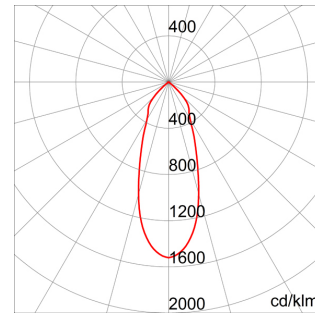

PHOTOMETRIC DISTRIBUTION

TECHNICAL SYMBOLOGY

IK

IK06

IP

IP20

CONSTANT
CURRENT
DRIVER

STANDARDS/APPROVALS