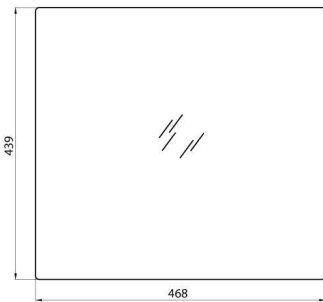

Product Data Sheet

GW88261

La cerere

Sticlă transparentă securizată.

| | | | |
|-----------------|--------------------------------|---------------|-----|
| Descriere | Sticlă transparentă securizată | Greutate (kg) | 2.1 |
| Dimensiuni (mm) | 468x439x4 | Electrocod | 240 |

DIMENSIONAL

PHOTOMETRIC DISTRIBUTION

TECHNICAL SYMBOLOGY