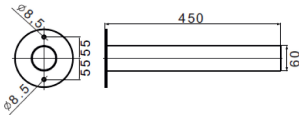

DIMENSIONAL

PHOTOMETRIC DISTRIBUTION