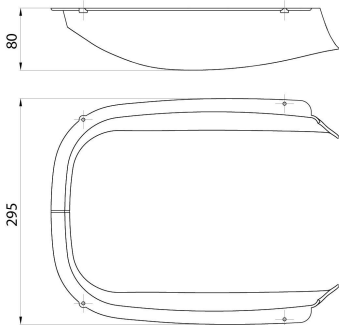

Vizor din PA66 pentru controlul lateral al emisiilor luminoase.

Descriere  
Electrocod

VISOR  
240

Greutate (kg)

0.3

## DIMENSIONAL