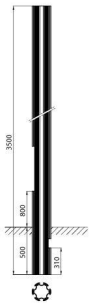

Culoare	Gri grafit	Material	Aluminiu extrudat
Lungime (mm)	3500	Greutate (kg)	17.8
Se recomandă plantarea	500 mm	Adecvată pentru	Lungime subteran
Tip	Extrudat	Lungime totală (m)	3.5
Plantare (m)	0.5	Electrocod	240

### DIMENSIONAL

### PHOTOMETRIC DISTRIBUTION