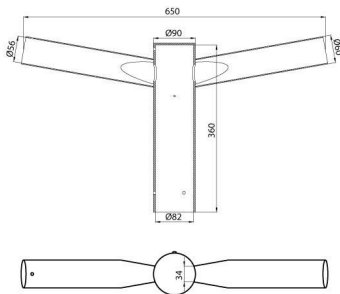

Accesoriu.

Descriere	Cuplaj racord stălp 76mm-60mm	Tip	Două
Greutate (kg)	4.5	Electrocod	240

### DIMENSIONAL