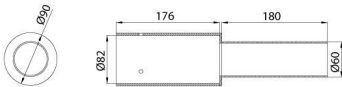

Accesoriu.

Descriere	Cuplaj racord stălp 76mm-60mm	Tip	Necăătorit(ă)
Greutate (kg)	3	Electrocod	240

DIMENSIONAL

PHOTOMETRIC DISTRIBUTION

TECHNICAL SYMBOLOGY