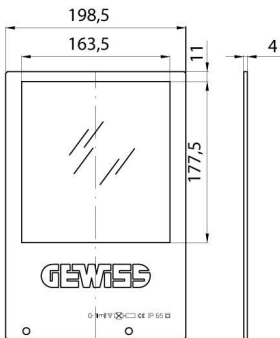

Filtru colorat (albastru, roșu, verde, galben) pentru HORUS 1.

Descriere	Filtru galben	Greutate (kg)	0.7
Electrocod	240		

DIMENSIONAL

PHOTOMETRIC DISTRIBUTION

TECHNICAL SYMBOLOGY