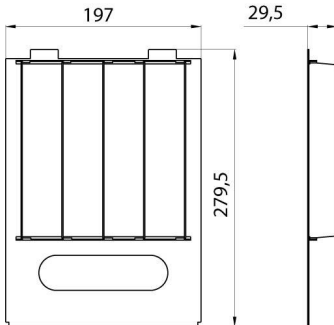

Ecran anti-orbire pentru HORUS 1.

Descriere	Jaluzea antireflexie	Greutate (kg)	0.5
Culoare	Gri fumuriu	Electrocod	240

DIMENSIONAL

PHOTOMETRIC DISTRIBUTION

TECHNICAL SYMBOLOGY