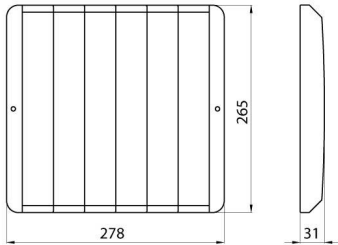

Ecran anti-orbire pentru HORUS 2.

Descriere	Jaluzele antireflexie	Greutate (kg)	1.2
Culoare	Gri fumuriu	Electrocod	240

DIMENSIONAL

PHOTOMETRIC DISTRIBUTION

TECHNICAL SYMBOLOGY